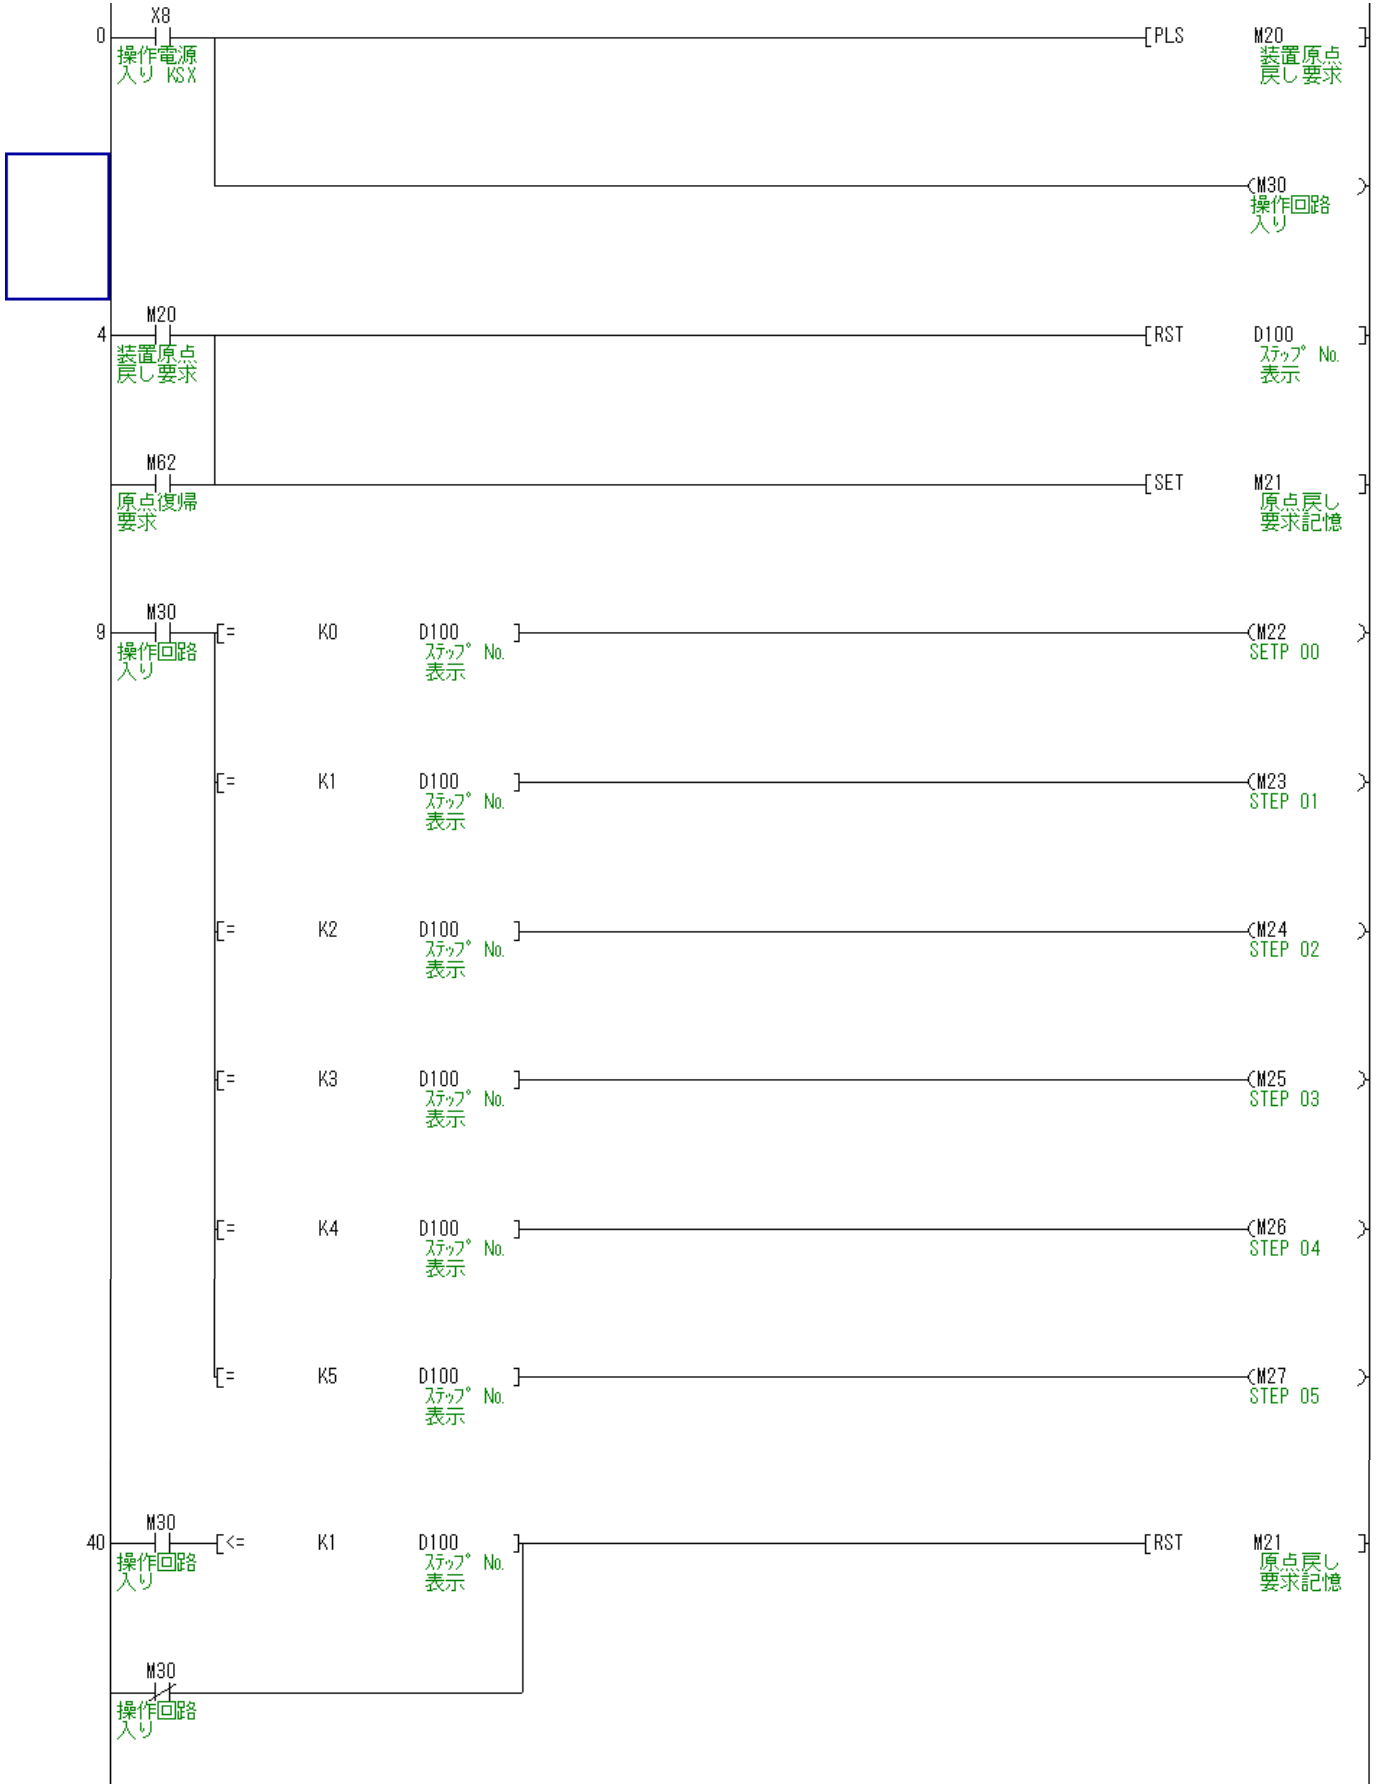

操作電源及び自動、原点戻し起動回路

原点戻し&自動運転起動回路

原点戻し受付起動回路

**1装置原点戻し回路

**2装置原点戻し回路

**3装置原点戻り回路