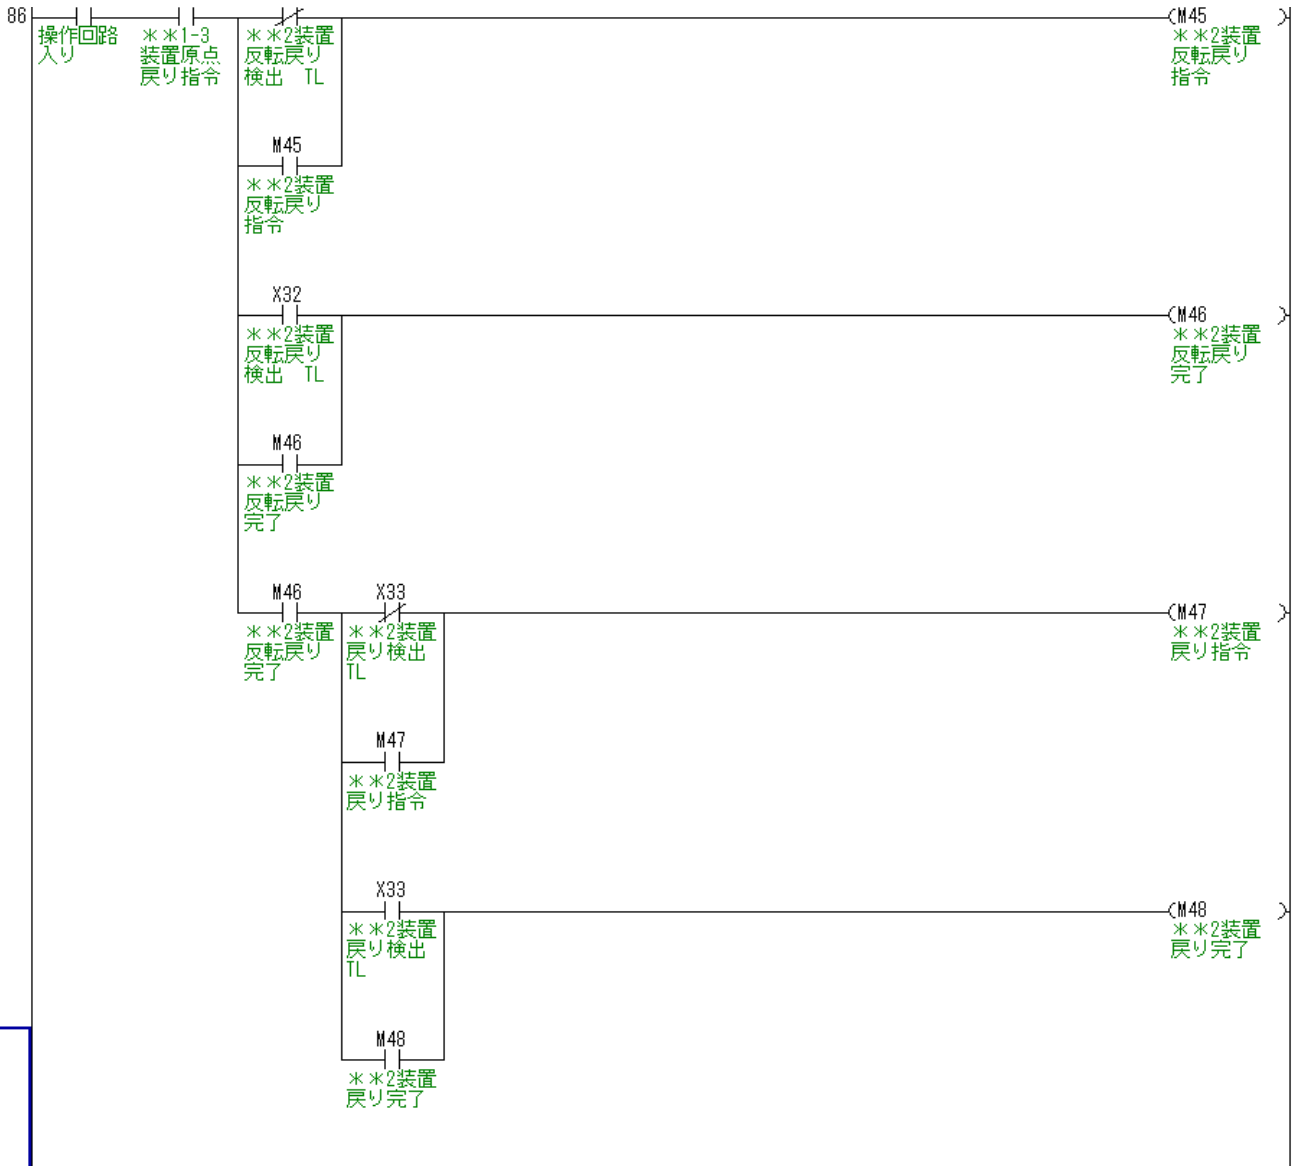

操作電源及び自動、原点戻し起動回路

原点戻し&自動運転起動回路

原点戻し受付起動回路

**1装置原点戻し回路

**2装置原点戻し回路

**3装置原点戻り回路