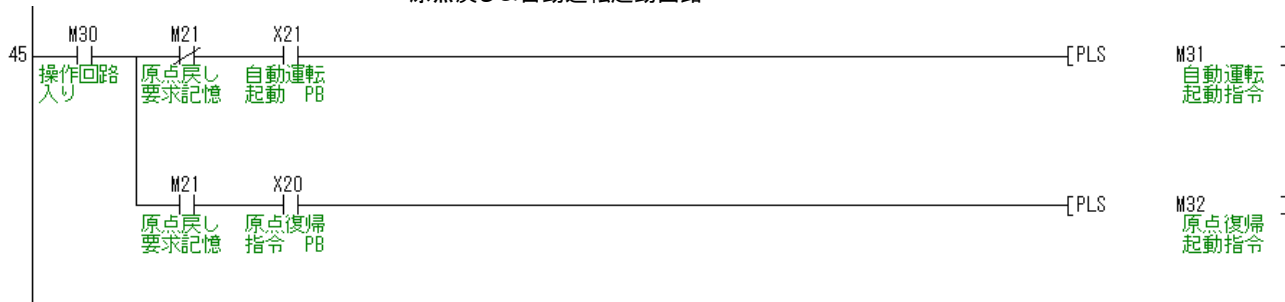

操作電源及び自動、原点戻し起動回路

原点戻し&自動運転起動回路

原点戻し受付起動回路

**1装置原点戻し回路

**2装置原点戻し回路

**3装置原点戻り回路