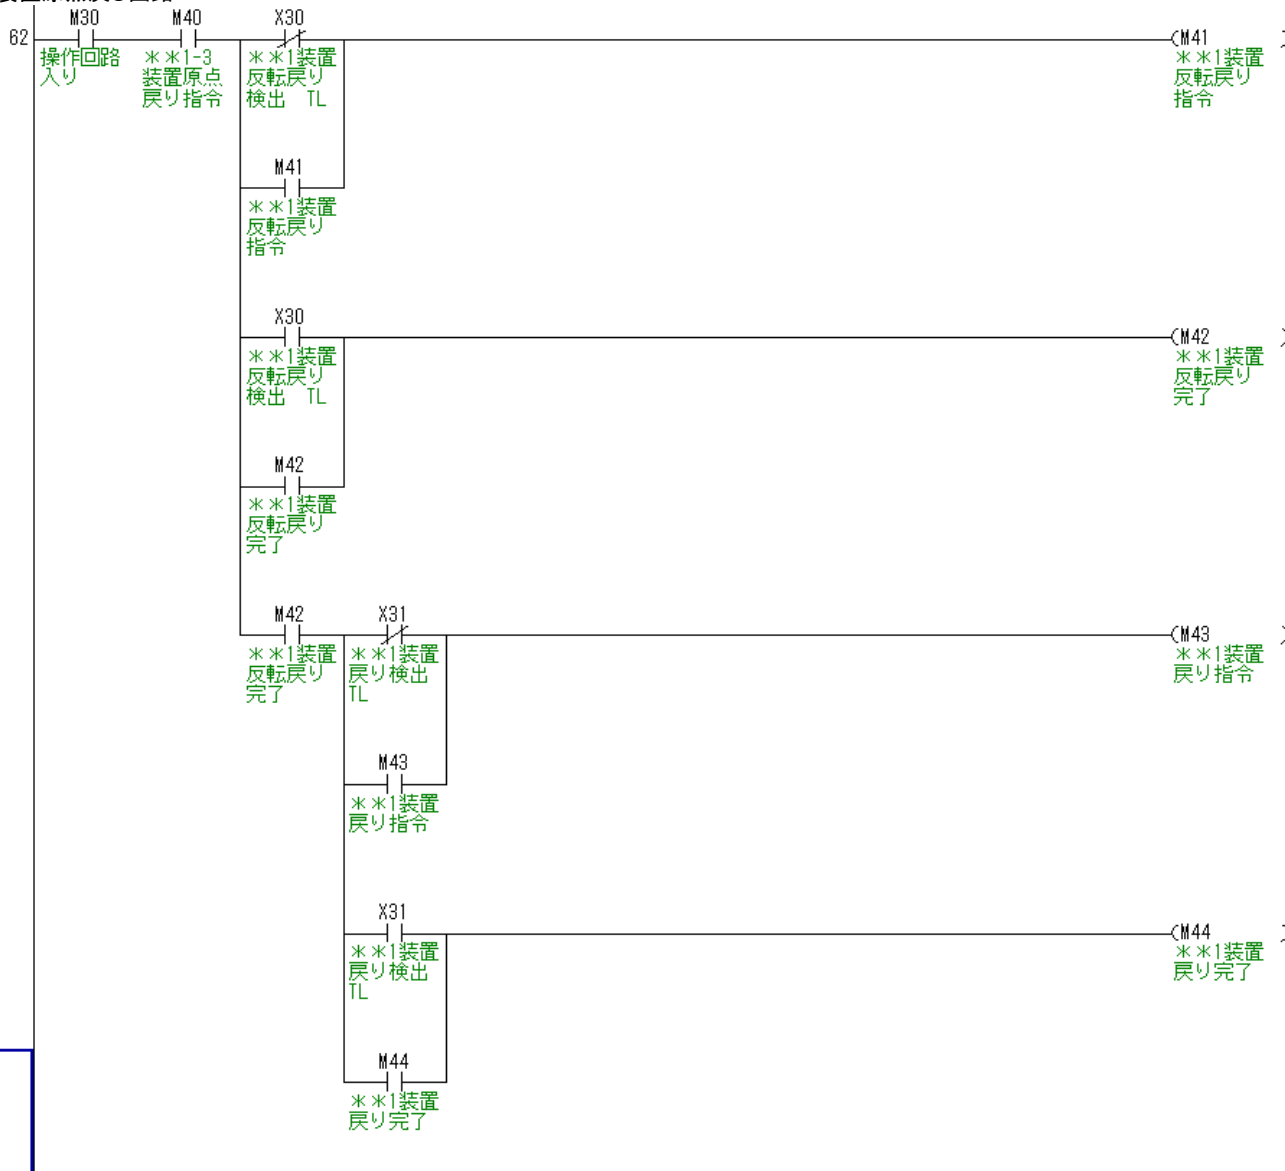

操作電源及び自動、原点戻し起動回路

原点戻し&自動運転起動回路

原点戻し受付起動回路

**1装置原点戻し回路

**2装置原点戻し回路

**3装置原点戻り回路